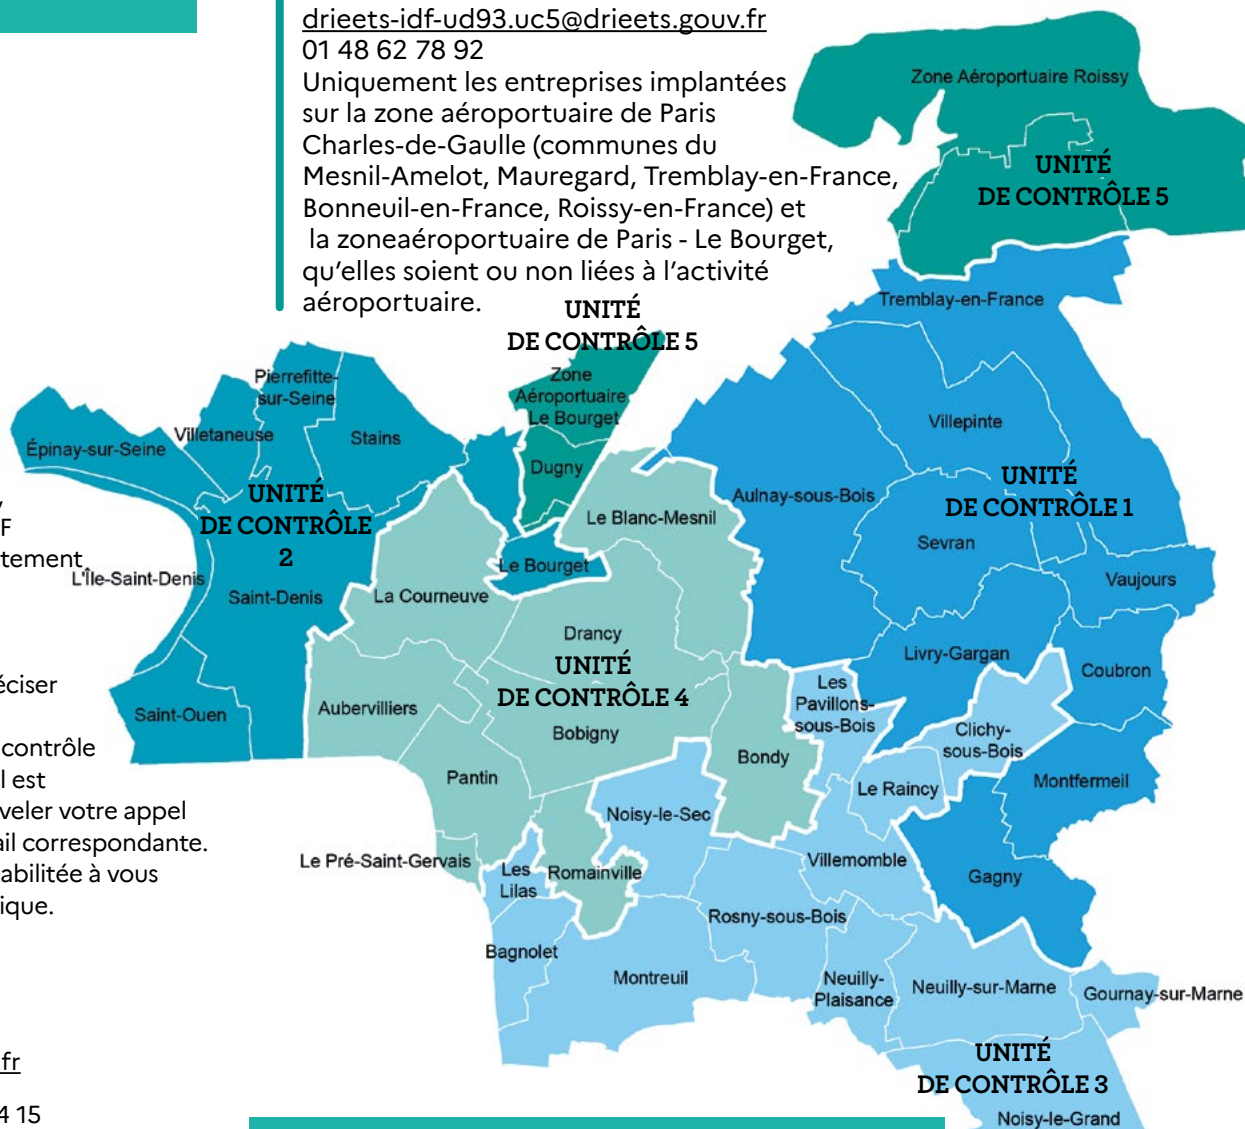

01 41 60 54 70

Epinay-sur-Seine
L'Île-Saint-Denis
Saint-Denis
Villetaneuse

01 41 60 22 58

Dugny
Le Bourget (hors zone aéroportuaire), établissements de la RATP, de la SNCF et les enceintes ferroviaires du département.
Pierrefitte-sur-Seine
Saint-Ouen
Stains
S'agissant des transports routiers, préciser la commune concernée (secteur).
Si la ligne du secrétariat de l'unité de contrôle compétente pour votre lieu de travail est occupée, nous vous invitons à renouveler votre appel ou à laisser un courriel sur la boîte mail correspondante.
Votre Unité de contrôle est la seule habilitée à vous répondre sur votre secteur géographique.

Unité de contrôle 4

6 boulevard Maurice Thorez
CS 90001, 93023 Bobigny Cedex
drieets-idf-ud93.uc4@drieets.gouv.fr

01 41 60 54 25

Aubervilliers
Le Pré-Saint-Gervais
Pantin

01 41 60 54 15

Bobigny
Bondy
Drancy
La Courneuve
Le Blanc-Mesnil
Romainville

Unité de contrôle 5

2 rue de la Haye, le Dôme bat 2 - BP 13102
95701 ROISSY CDG CEDEX
drieets-idf-ud93.uc5@drieets.gouv.fr
01 48 62 78 92

Uniquement les entreprises implantées sur la zone aéroportuaire de Paris Charles-de-Gaulle (communes du Mesnil-Amelot, Mauregard, Tremblay-en-France, Bonneuil-en-France, Roissy-en-France) et la zone aéroportuaire de Paris - Le Bourget, qu'elles soient ou non liées à l'activité aéroportuaire.

Toutes les entreprises du secteur agricole du département relèvent de l'unité de contrôle agricole interdépartementale :
01 49 56 29 26 - drieets-idf-ud94.uc4@drieets.gouv.fr
Unité départementale du Val-de-Marne
Immeuble le Pascal - Hall B- Avenue du Général de Gaulle
CS 90043 - 94046 Créteil Cedex

Unité de contrôle 1

6 boulevard Maurice Thorez CS
90001,
93023 Bobigny Cedex
drieets-idf-ud93.uc1@drieets.gouv.fr

01 41 60 54 20

Aulnay-Sous-Bois (n° pairs, voies sans numéros, boulevard André Citroën)
Livry-Gargan
Tremblay-En-France (n° impairs et voies sans numéro)
Montfermeil
Zone Garonor
Vaujours
DOMINANTE TRANSPORT des communes
Aulnay-Sous-Bois, Gagny, Livry-Gargan, Montfermeil, Sevrans, Vaujours

01 41 60 53 24

Aulnay-Sous-Bois (n° impairs, CC Parisnor)
Sevrans
Villemomble
Tremblay-En-France (n° pairs)
Coubron
DOMINANTE TRANSPORT des communes
Villemomble, Coubron, Tremblay-En-France

Unité de contrôle 3

6 boulevard Maurice Thorez
CS 90001, 93023 Bobigny Cedex
drieets-idf-ud93.uc3@drieets.gouv.fr

01 41 60 54 55

Les Lilas
Montreuil

01 41 60 22 87

Bagnole
Clichy-sous-Bois
Gournay-sur-Marne
Le Raincy
Les Pavillons-Sous-Bois
Neuilly-Plaisance
Neuilly-sur-Marne
Noisy-le-Grand
Noisy-le-Sec
Rosny-sous-Bois
Villemomble