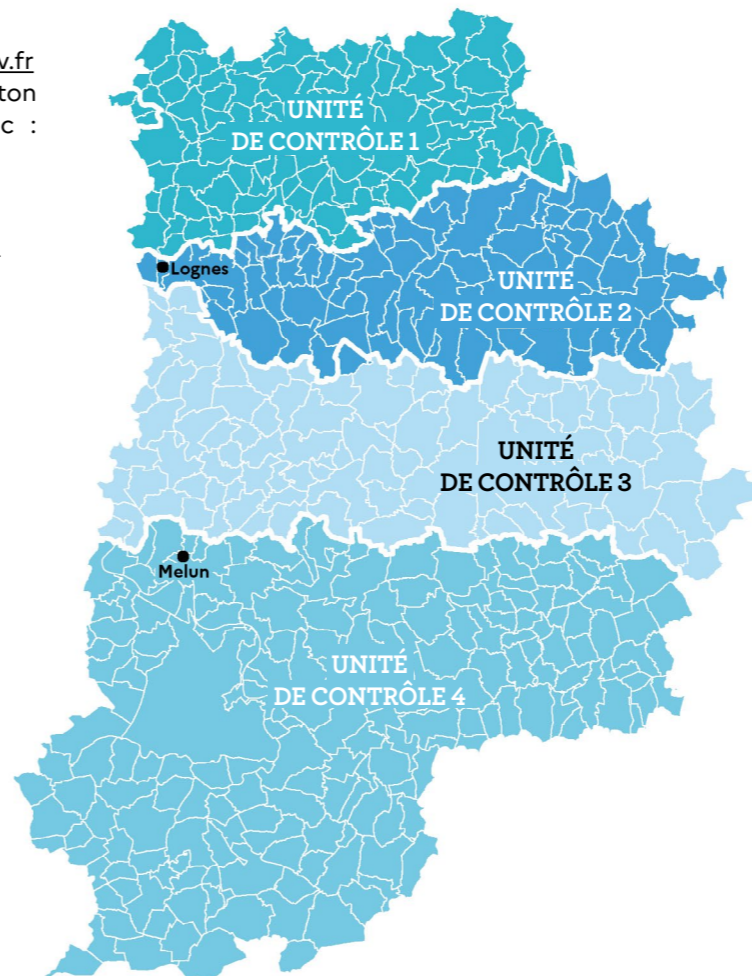

Unité de contrôle 4

01 75 18 87 88 - ddets77-pit-uc4@seine-et-marne.gouv.fr
Cité administrative - 20, quai Hippolyte Rossignol 77011 MELUN Cedex

Bray-sur-Seine	Châteauneuf	Donnemie-Dontilly	Fontaines	Jutigny	LesÉcrennes	Misy-sur-Yonne	Mousseaux-lès-Orvanne	Poigny	Saint-Loup-de-Naud	Seine-Port	Varennes-sur-Seine	Villiers-sur-Seine
Bréau	Châteauneuf	Donnemie-Dontilly	Fontaines	Jutigny	LesÉcrennes	Misy-sur-Yonne	Mousseaux-lès-Orvanne	Poigny	Saint-Loup-de-Naud	Seine-Port	Varennes-sur-Seine	Villiers-sur-Seine
Burcy	Châteauneuf	Donnemie-Dontilly	Fontaines	Jutigny	LesÉcrennes	Misy-sur-Yonne	Mousseaux-lès-Orvanne	Poigny	Saint-Loup-de-Naud	Seine-Port	Varennes-sur-Seine	Villiers-sur-Seine
Buthiers	Châteauneuf	Donnemie-Dontilly	Fontaines	Jutigny	LesÉcrennes	Misy-sur-Yonne	Mousseaux-lès-Orvanne	Poigny	Saint-Loup-de-Naud	Seine-Port	Varennes-sur-Seine	Villiers-sur-Seine
Cannes-Écluse	Châteauneuf	Donnemie-Dontilly	Fontaines	Jutigny	LesÉcrennes	Misy-sur-Yonne	Mousseaux-lès-Orvanne	Poigny	Saint-Loup-de-Naud	Seine-Port	Varennes-sur-Seine	Villiers-sur-Seine

Unité de contrôle 3

01 75 18 87 90 - ddets77-pit-uc3@seine-et-marne.gouv.fr
Cité administrative - 20, quai Hippolyte Rossignol 77011 Melun Cedex

Amilis	Courpalay	Lésigny	Rouilly
Andrezel	Courquetaine	Leudon-en-Brie	Rozay-en-Brie
Argentières	Courtacou	Brie	Rupéroux
Aubepierre-Ozouer-le-Repos	Courtomer	Lieusaint	Saint-Brice
Augers-en-Brie	Crèvecoeur-en-Brie	Limoges-Lissy	Saint-Germain-Laxis
Bannost	Crisenoy	Livery-en-Brie	Saint-Hilliers
Beauchery	Croissy-Beaubourg	Brie	Saint-Just-en-Brie
Beauvois	Cucharmoy	Louan-Villegruis	Saint-Mars-Vieux-Maisons
Bernay-Vilbert	Dagny	Fontaine	Saint-Martin-du-Boschet
Beton-Bazoches	Émerainville	Lumigny-Nesles-Ormeaux	Sancy-lès-Provins
Bezalles	Évry-Grégy-sur-Yerre	Marles-en-Brie	Savigny-le-Temple
Boisdon	Férolles-Attilly	Moissy-Cramayel	Servon
Brie-Comte-Robert	Fontenay-Trésigny	Montceaux-lès-Provins	Soignolles-en-Brie
Cerneux	Fouju	Montereau-sur-le-Jard	Solers
Chalautre-la-Grande	Frétoy	Mormant	Touquin
Champcenest	Gastins	Mortery	Tournan-en-Brie
Champdeuil	Grandpuits-Bailly-Carrois	Nandy	Vaudois-en-Brie
Champeaux	Gretz-Armainvilliers	Ozoir-la-Ferrière	Verneuil-l'Étang
Châteaubleau	Grisy-Suisnes	Ozoir-la-Ferrière	Vieux-Champagne
Châtres	Guignes	Ozoir-la-Ferrière	Villiers-Saint-Georges
Chaumes-en-Brie	Jouy-le-Château	Ozoir-la-Ferrière	Voinsles
Chenoise	LaChapelle-Iger	Ozoir-la-Ferrière	Voultou
Chevry-Cossigny	LaCroix-en-Brie	Ozoir-la-Ferrière	Yèbles
Clos-Fontaine	LePlessis-Feu-Aussoux	Ozoir-la-Ferrière	
Combs-la-Ville	Léchelle	Ozoir-la-Ferrière	
Coubert	LesChapelles-Bourbon	Ozoir-la-Ferrière	
Courchamp	LesMarêts	Ozoir-la-Ferrière	

Les entreprises des communes de l'UC1 situées sur le périmètre de l'aéroport Roissy-Charles-de-Gaulle relèvent de la compétence de l'UC5 de l'UD93
01 48 62 78 92
drieets-udf-ud93.uc5@drieets.gouv.fr
Unité Départementale 93
2 rue de la Haye, le Dôme bat 2
BP 13102
95701 ROISSY CDG CEDEX