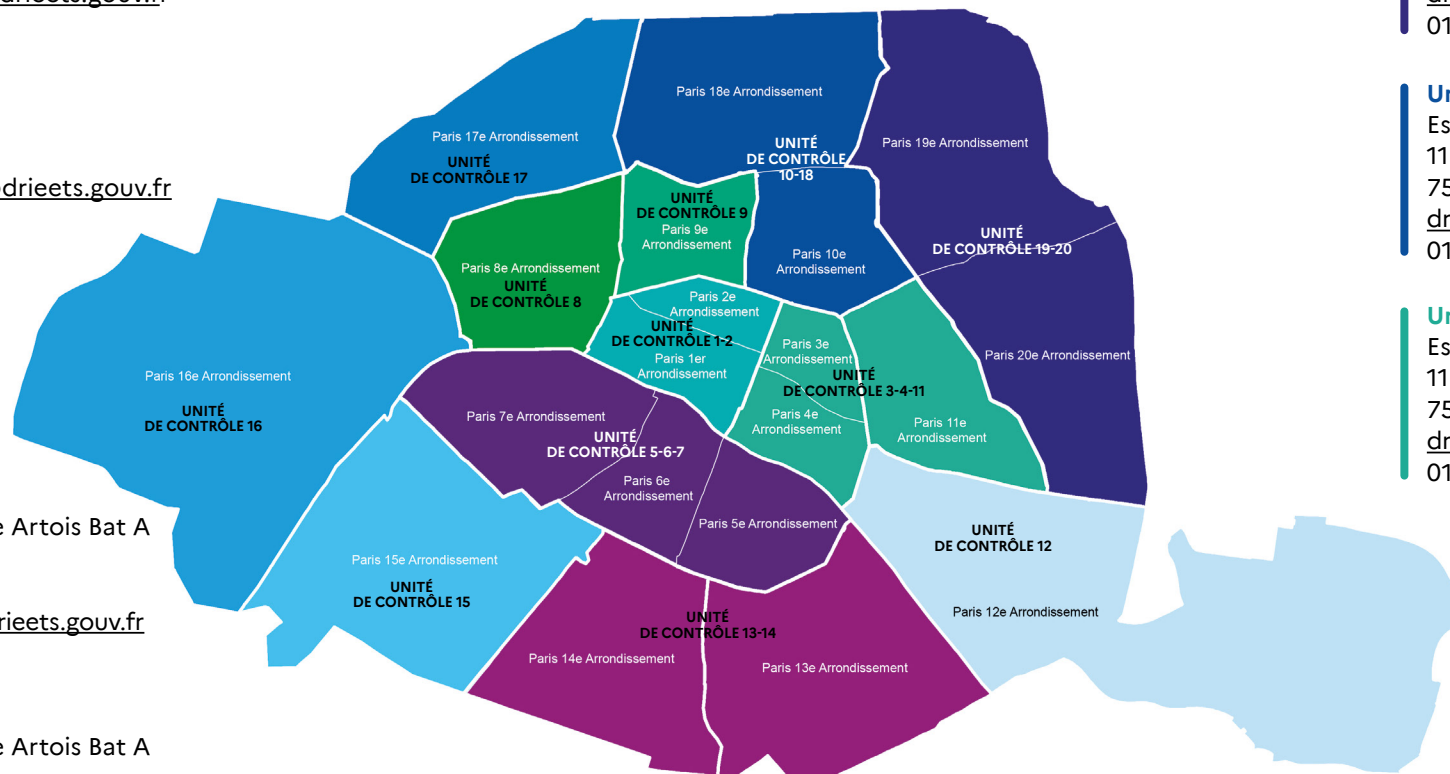

SAISIR L'INSPECTION DU TRAVAIL

Unité de contrôle 17

Espace Pont de Flandre Artois Bat A
11 rue de Cambrai
75019 Paris
drieets-idf-ud75.uc17@drieets.gouv.fr
01 70 96 20 91

Unité de contrôle 16

46/52 rue Albert
75640 PARIS Cedex 13
drieets-idf-ud75.uc16@drieets.gouv.fr
01 40 45 36 68

Unité de contrôle 8

Espace Pont de Flandre Artois Bat A
11 rue de Cambrai
75019 Paris
drieets-idf-ud75.uc8@drieets.gouv.fr
01 44 53 30 38

Unité de contrôle 1-2

Espace Pont de Flandre Artois Bat A
11 rue de Cambrai
75019 Paris
drieets-idf-ud75.uc1@drieets.gouv.fr
01 70 96 19 32

Unité de contrôle 5-6-7

Espace Pont de Flandre Artois Bat A
11 rue de Cambrai
75019 Paris
drieets-idf-ud75.uc5@drieets.gouv.fr
01 70 96 19 85

Unité de contrôle 15

46/52 rue Albert
75640 PARIS Cedex 13
drieets-idf-ud75.uc15@drieets.gouv.fr
01 40 45 36 03

Unité de contrôle 13-14

46/52 rue Albert
75640 PARIS Cedex 13
drieets-idf-ud75.uc13@drieets.gouv.fr
01 40 45 36 46

Unité de contrôle 19-20

Espace Pont de Flandre Artois Bat A
11 rue de Cambrai
75019 Paris
drieets-idf-ud75.uc19@drieets.gouv.fr
01 70 96 19 49

Unité de contrôle 10-18

Espace Pont de Flandre Artois Bat A
11 rue de Cambrai
75019 Paris
drieets-idf-ud75.uc10@drieets.gouv.fr
01 70 96 20 74

Unité de contrôle 3-4-11

Espace Pont de Flandre Artois Bat A
11 rue de Cambrai
75019 Paris
drieets-idf-ud75.uc3@drieets.gouv.fr
01 70 96 19 88

Unité de contrôle 12

Espace Pont de Flandre Artois Bat A
11 rue de Cambrai
75019 Paris
drieets-idf-ud75.uc12@drieets.gouv.fr
01 70 96 19 62

Unité de contrôle 9

Espace Pont de Flandre Artois Bat A
11 rue de Cambrai
75019 Paris
drieets-idf-ud75.uc9@drieets.gouv.fr
01 44 53 30 26

Toutes les entreprises du secteur transports du département relèvent de l'unité de contrôle transport :
01 70 96 20 31
drieets-idf-ud75.uctransport@drieets.gouv.fr
210, quai de Jemmapes – CS 70103
75468 PARIS Cedex 10