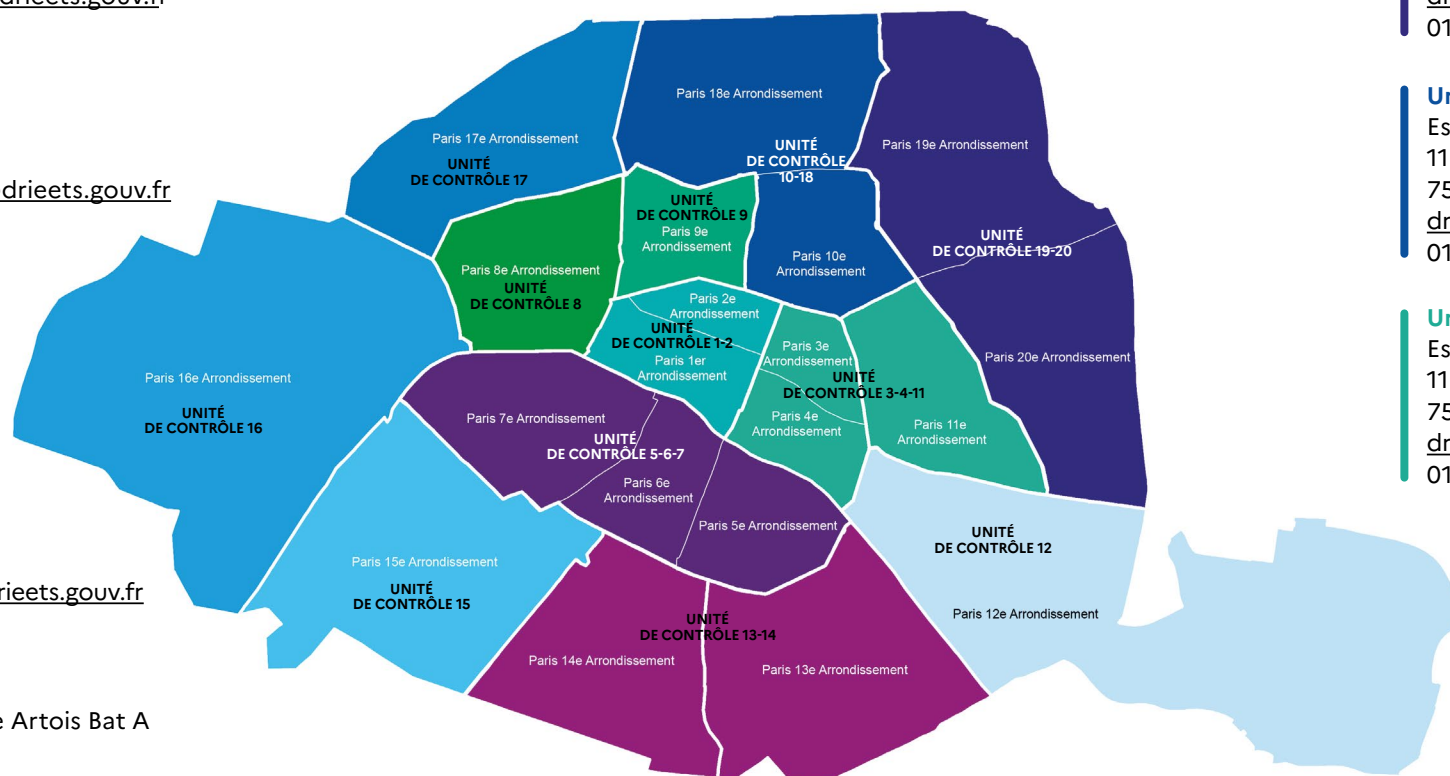

SAISIR L'INSPECTION DU TRAVAIL

Unité de contrôle 17

Espace Pont de Flandre Artois Bat A
11 rue de Cambrai
75019 Paris
drieets-idf-ud75.uc17@drieets.gouv.fr
01 70 96 20 91

Unité de contrôle 16

21-23 rue Miollis
75015 Paris
drieets-idf-ud75.uc16@drieets.gouv.fr
01 40 45 36 68

Unité de contrôle 8

21-23 rue Miollis
75015 Paris
drieets-idf-ud75.uc8@drieets.gouv.fr
01 88 47 91 82

Unité de contrôle 1-2

Espace Pont de Flandre Artois Bat A
11 rue de Cambrai
75019 Paris
drieets-idf-ud75.uc1@drieets.gouv.fr
01 70 96 19 32

Unité de contrôle 5-6-7

21-23 rue Miollis
75015 Paris
drieets-idf-ud75.uc5@drieets.gouv.fr
01 88 47 91 82

Unité de contrôle 15

21-23 rue Miollis
75015 Paris
drieets-idf-ud75.uc15@drieets.gouv.fr
01 40 45 36 03

Unité de contrôle 19-20

Espace Pont de Flandre Artois Bat A
11 rue de Cambrai
75019 Paris
drieets-idf-ud75.uc19@drieets.gouv.fr
01 70 96 19 49

Unité de contrôle 10-18

Espace Pont de Flandre Artois Bat A
11 rue de Cambrai
75019 Paris
drieets-idf-ud75.uc10@drieets.gouv.fr
01 70 96 20 74

Unité de contrôle 3-4-11

Espace Pont de Flandre Artois Bat A
11 rue de Cambrai
75019 Paris
drieets-idf-ud75.uc3@drieets.gouv.fr
01 70 96 19 88

Unité de contrôle 12

Espace Pont de Flandre Artois
Bat A 11 rue de Cambrai
75019 Paris
drieets-idf-ud75.uc12@drieets.gouv.fr
01 70 96 19 62

Unité de contrôle 9

Espace Pont de Flandre Artois Bat A
11 rue de Cambrai
75019 Paris
drieets-idf-ud75.uc9@drieets.gouv.fr
01 44 53 30 26

Unité de contrôle 13-14

21-23 rue Miollis
75015 Paris
drieets-idf-ud75.uc13@drieets.gouv.fr
01 40 45 36 46

Toutes les entreprises du secteur transports du département relèvent de l'unité de contrôle transport :
01 70 96 20 31
drieets-idf-ud75.uctransport@drieets.gouv.fr
Espace Pont de Flandre Artois Bat A
11 rue de Cambrai - 75019 Paris